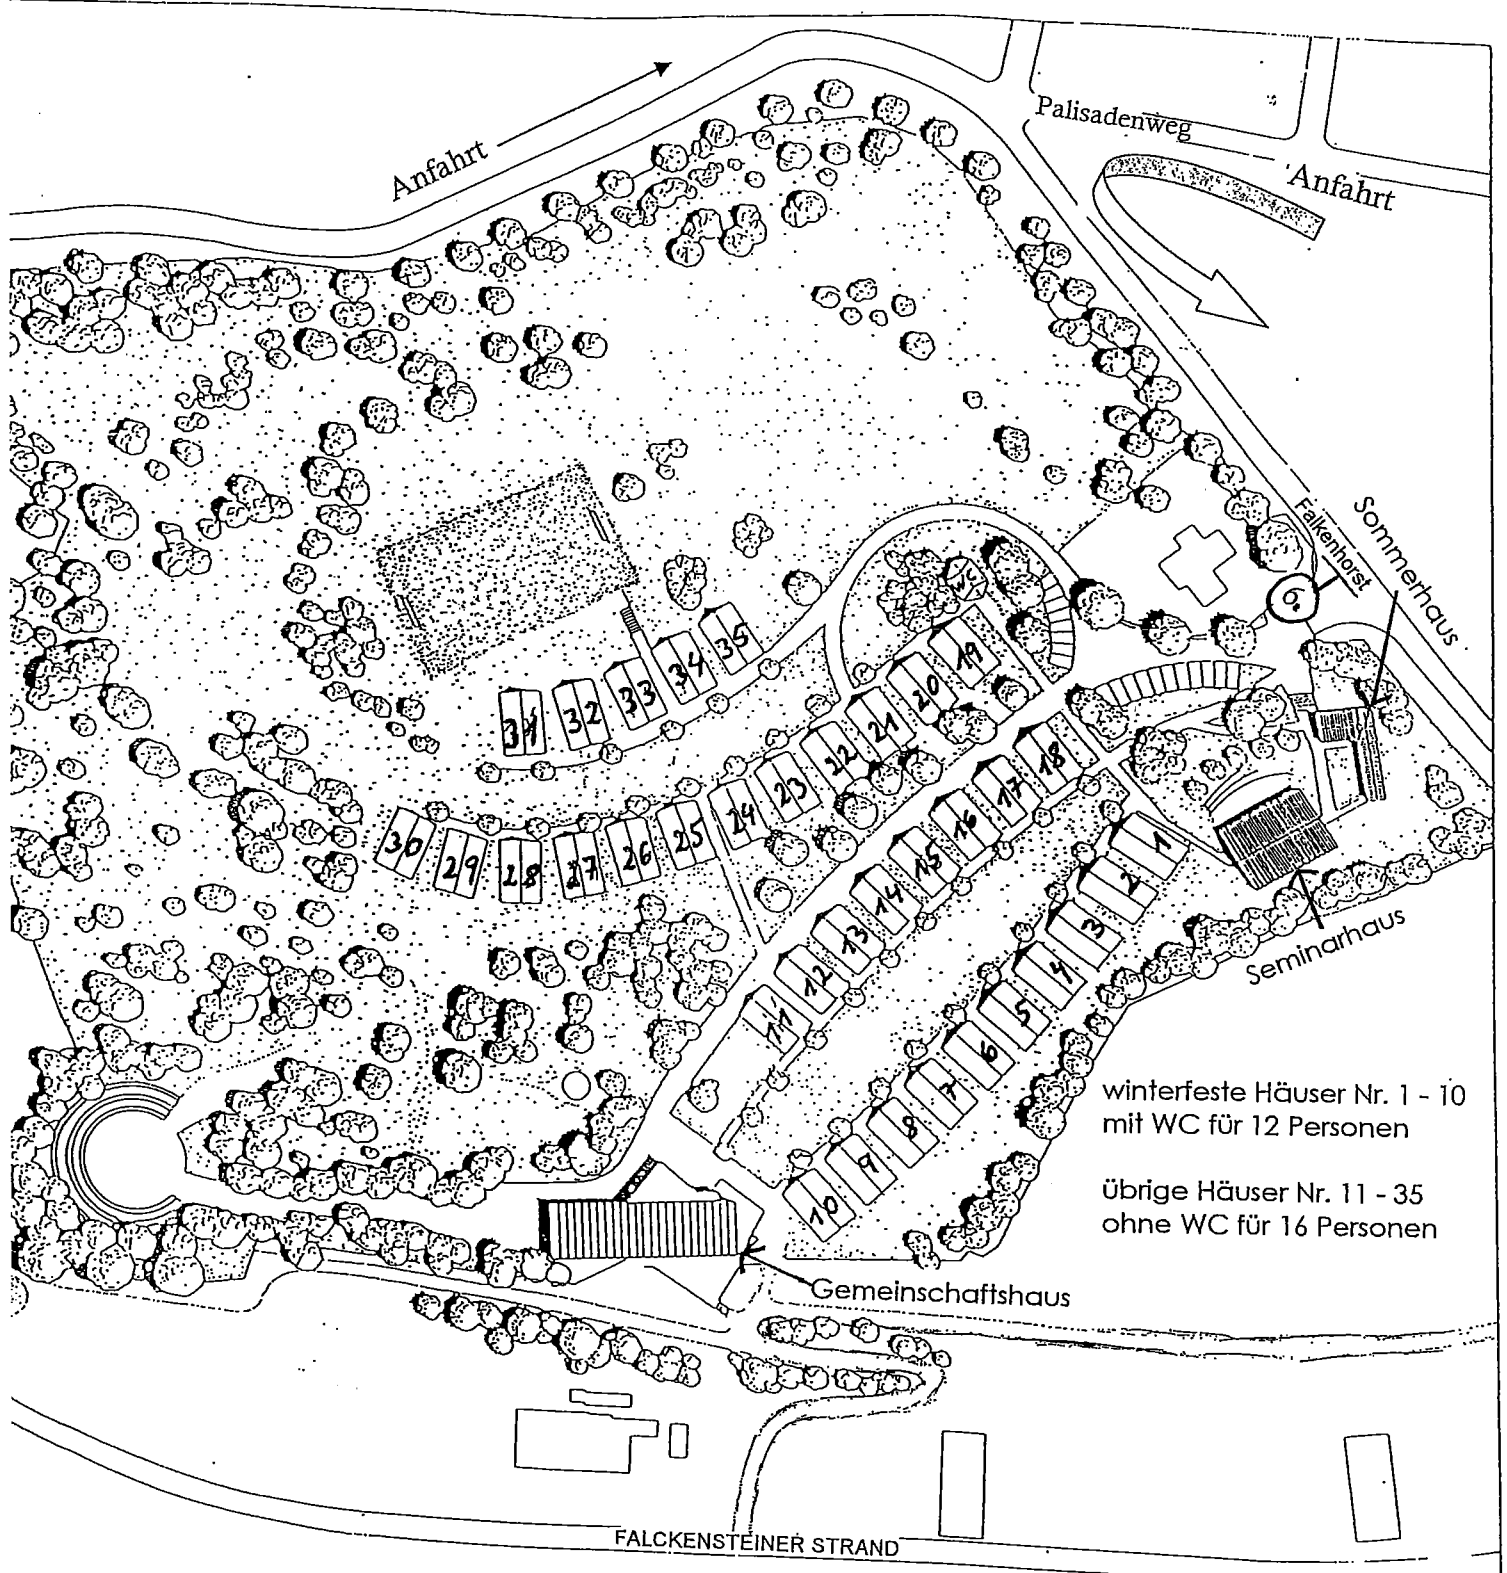

Ferierendorf Falckenstein

winterfeste Häuser Nr. 1 - 10
mit WC für 12 Personen

Übrige Häuser Nr. 11 - 35
ohne WC für 16 Personen

FALCKENSTEINER STRAND